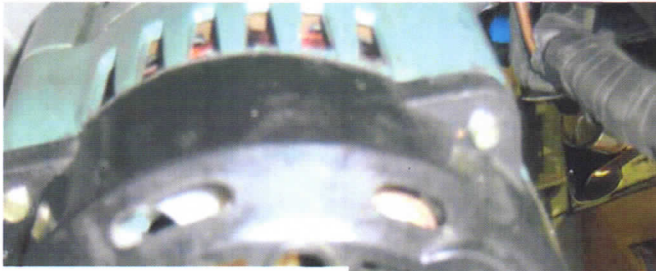

Drehstrom-Lichtmaschine 300 W
von hinten

DF -Anschluß für Denso Lima vorbereitet

Trockenluftfiltergehäuse

öffnen mit Innensechskant

Seitendeckel öffnen