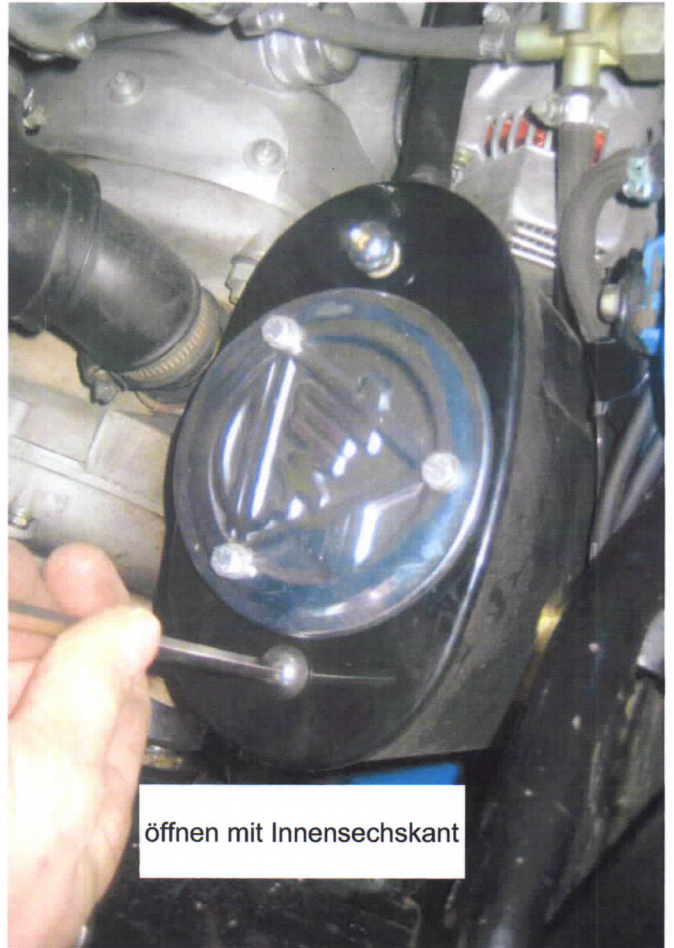

Drehstrom-Lichtmaschine 300 W
von hinten

DF -Anschluß für Denso Lima vorbereitet

Trockenluftfiltergehäuse

öffnen mit Innensechskant

Seitendeckel öffnen