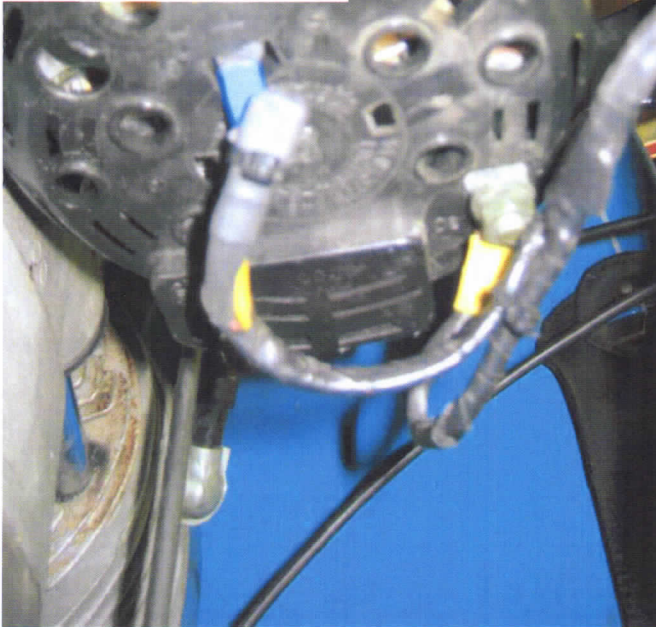

Drehstrom-Lichtmaschine 300 W
von hinten

DF -Anschluß für Denso Lima vorbereitet

Trockenluftfiltergehäuse

öffnen mit Innensechskant

Seitendeckel öffnen